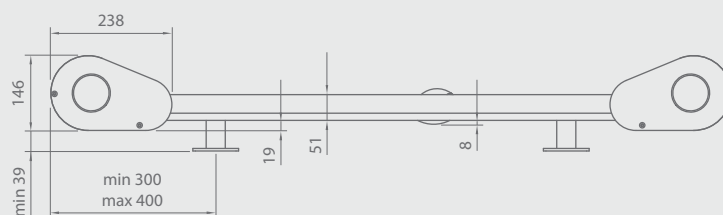

Toit / **Plafond
**à la demande du client

Couleurs standard de la construction:

Couleurs de la palette SELT
à la page: 150-151

Système modulaire