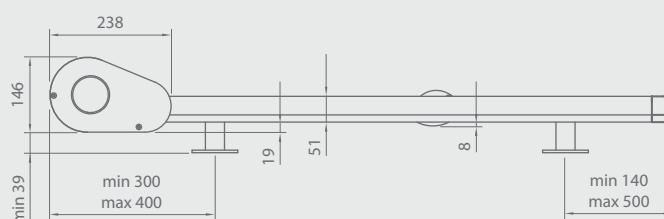

SYSTEME VÉRANDA

SYSTÈME VÉRANDA

Nuancier	RAL
Commande automatique	oui
Commande manuelle	non
Largeur maximale*	4,5 m
Hauteur maximale*	5,0 m

* Informations détaillées se trouvent dans le tarif.

Couleurs standard de la construction:

Couleurs de la palette SELT
à la page: 150-151

Système modulaire

Caractéristique:

- *Construction en aluminium extrudé*
- *Véranda possède un système de la tension de la toile situé dans la barre de charge*
- *Montage sur le toit ou en version suspendue à la demande du client*
- *Large gamme de toiles*
- *Commande électrique*
- *Possibilité de laquage dans toutes les couleurs RAL (en option)*
- *Montage modulaire disponible*

SYSTÈME VÉRANDA FTS

Nuancier	RAL
Commande automatique	oui
Commande manuelle	non
Largeur maximale*	4,5 m
Hauteur maximale*	6,5 m

* Informations détaillées se trouvent dans le tarif.

Toit / **Plafond
**à la demande du client