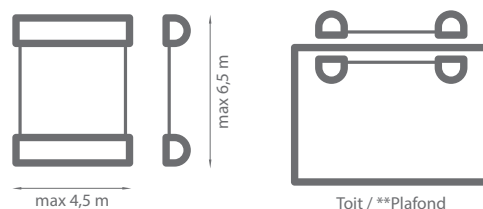

SYSTEME VÉRANDA

SYSTÈME VÉRANDA

Nuancier	RAL
Commande automatique	oui
Commande manuelle	non
Largeur maximale*	4,5 m
Hauteur maximale*	5,0 m

* Informations détaillées se trouvent dans le tarif.

Couleurs standard de la construction:

Couleurs de la palette SELT
à la page: 150-151

Système modulaire

Caractéristique:

- *Construction en aluminium extrudé*
- *Véranda possède un système de la tension de la toile situé dans la barre de charge*
- *Montage sur le toit ou en version suspendue à la demande du client*
- *Large gamme de toiles*
- *Commande électrique*
- *Possibilité de laquage dans toutes les couleurs RAL (en option)*
- *Montage modulaire disponible*

SYSTÈME VÉRANDA FTS

Nuancier	RAL
Commande automatique	oui
Commande manuelle	non
Largeur maximale*	4,5 m
Hauteur maximale*	6,5 m

* Informations détaillées se trouvent dans le tarif.

Toit / **Plafond
**à la demande du client