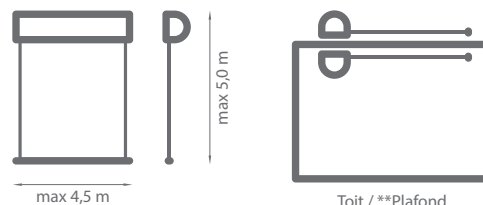

SYSTEME VÉRANDA

SYSTÈME VÉRANDA

Nuancier	RAL
Commande automatique	oui
Commande manuelle	non
Largeur maximale*	4,5 m
Hauteur maximale*	5,0 m

* Informations détaillées se trouvent dans le tarif.

Couleurs standard de la construction:

Couleurs de la palette SELT
à la page: 150-151

Système modulaire

Caractéristique:

- *Construction en aluminium extrudé*
- *Véranda possède un système de la tension de la toile situé dans la barre de charge*
- *Montage sur le toit ou en version suspendue à la demande du client*
- *Large gamme de toiles*
- *Commande électrique*
- *Possibilité de laquage dans toutes les couleurs RAL (en option)*
- *Montage modulaire disponible*

SYSTÈME VÉRANDA FTS

Nuancier	RAL
Commande automatique	oui
Commande manuelle	non
Largeur maximale*	4,5 m
Hauteur maximale*	6,5 m

* Informations détaillées se trouvent dans le tarif.

Toit / **Plafond
**à la demande du client