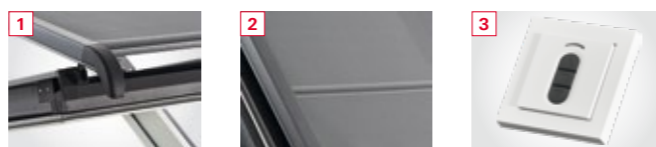

RotoQ - Store extérieur

Protection thermique efficace et lumière du jour sans éblouissement

1. 1 **Entière fonctionnalité** même avec la fenêtre de toit ouverte
2. 2 **Longue durée de vie** grâce à la toile en fibre de verre résistant aux intempéries, à l'usure et non salissante

Meilleure qualité de l'habitat et du travail grâce à une protection thermique efficace avec une grande translucidité pour une habitation et un travail sans éblouissement dans un climat agréable

« **Smart Home ready** » – intégrable dans divers systèmes d'automatisation domestique

1. 3 **Commande aisée** grâce à un émetteur mural programmé par défaut (radio et solaire). En option via la télécommande / le système d'automatisation domestique