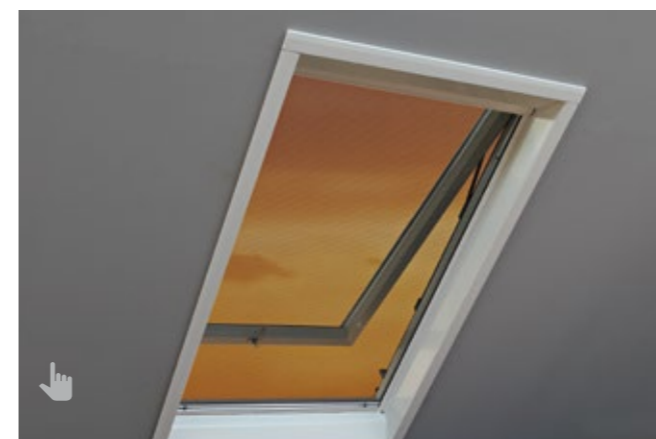

Équipement intérieur Roto Aussi individuel que vous

Le complément parfait
et adapté pour toutes
les fenêtres de toit Roto