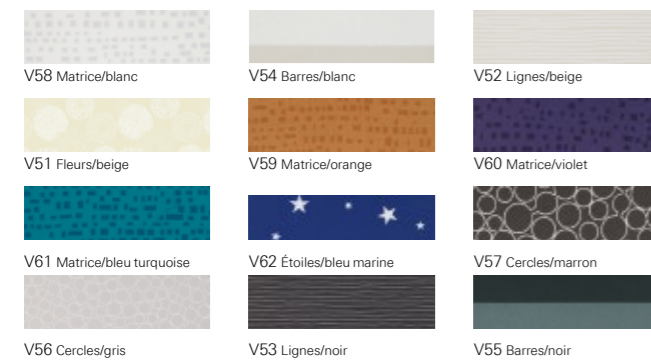

Tendance imprimé – opaque