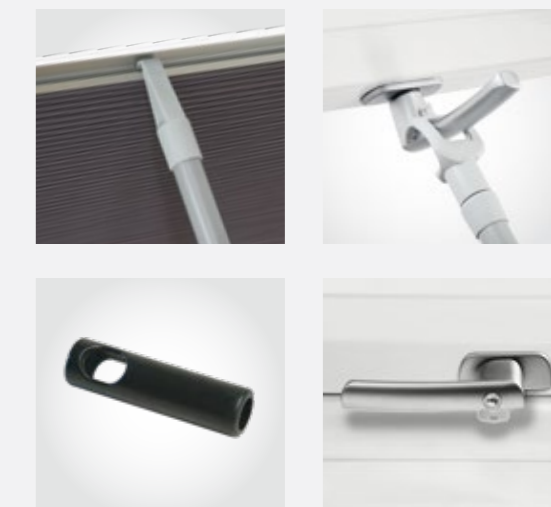

Confort d'utilisation accru

Commande optionnelle avec bras télescopique, embout et poignée verrouillable